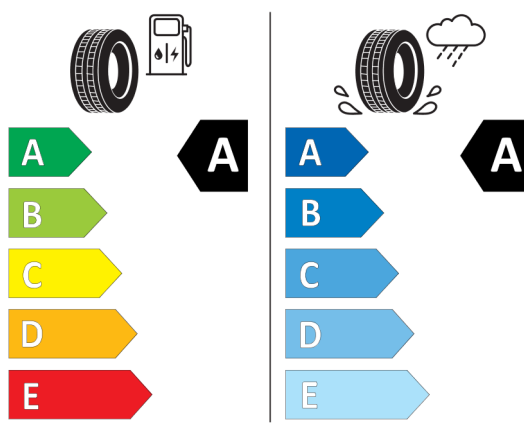

Continental 0311800

215/60 R 17 96 H C1