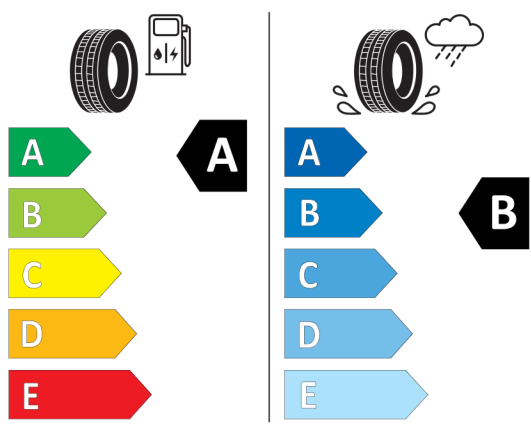

KONFIGURÁCIA DACIA Duster

Vytvorené: 17 / 10 / 2021

Non-differentiated position front/rear

BRIDGESTONE 21941

215/60 R17 96 H C1