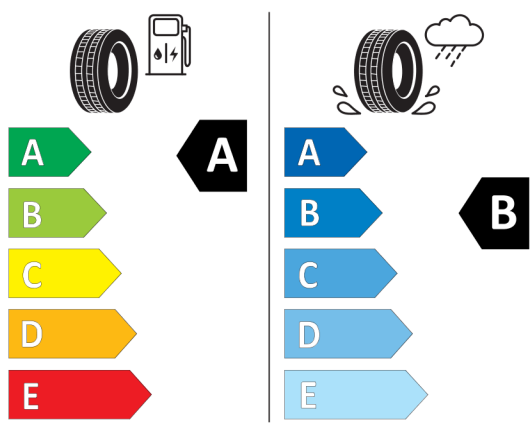

KONFIGURÁCIA DACIA Duster

Vytvorené: 17 / 10 / 2021

Non-differentiated position front/rear

BRIDGESTONE 21941

215/60 R17 96 H C1

Continental 0311800

215/60 R 17 96 H C1

2020/740

2020/740

*Kvôli špecifikám výroby vozidiel vždy zobrazujeme viac štítkov.