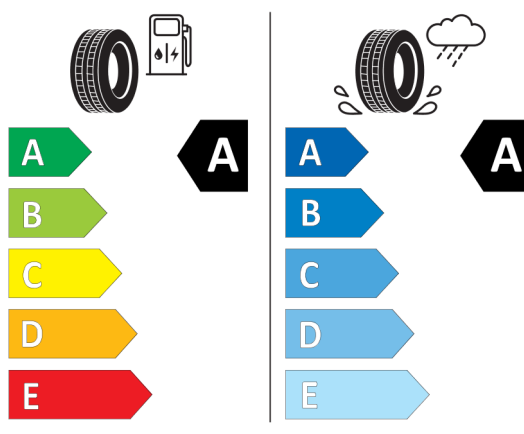

KONFIGURÁCIA DACIA Duster

Vytvorené: 17 / 10 / 2021

Non-differentiated position front/rear

BRIDGESTONE 21941

215/60 R17 96 H C1

Continental 0311800

215/60 R 17 96 H C1

2020/740

2020/740

*Kvôli špecifikám výroby vozidiel vždy zobrazujeme viac štítkov.